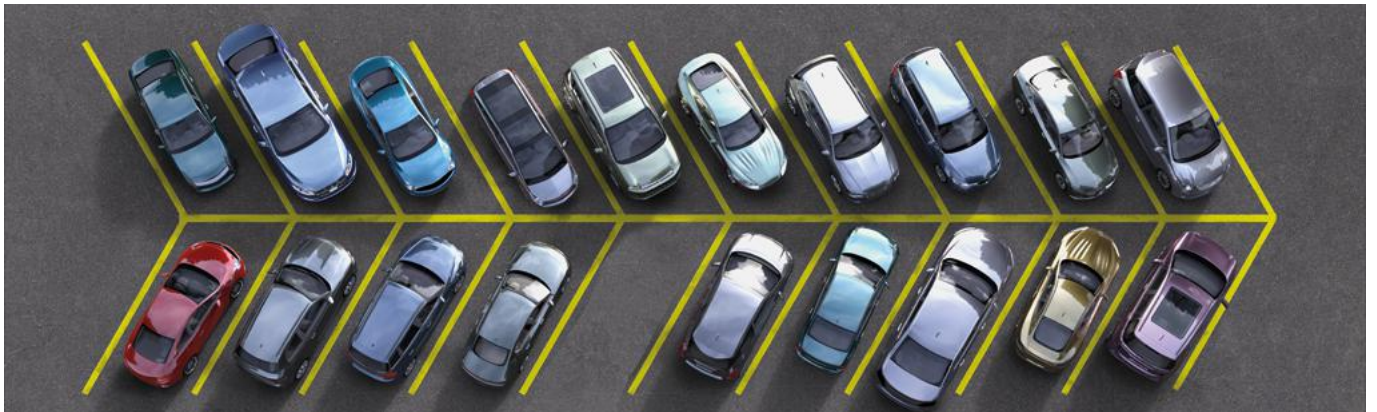

Otopark Bilgilendirme Sistemi (OBS)

Trafik Ölçme ve Bilgilendirme Sistemleri

Sürücülere, LED ekranlarda güzergâhları üzerindeki en yakın otoparkların anlık doluluk bilgileri gösterir.

OTOPARK BİLGİLENDİRME SİSTEMİ TEKNİK ÖZELLİKLER

Kabin malzemesi	Alüminyum
Kabin boyutu	760x255mm
Kabin rengi	Siyah
Koruma sınıfı	IP65
Çalışma voltajı	230VAC
Çalışma şekli	PC
LED modül türü	P16 Vpx
Kabin boyutu (Pixel)	96x32
LED pixel aralığı	16mm
LED parlaklığı	7000k
Renk	RGB full colour
Ekran fonksiyonu	Video, Resim, Yazı
Receiving kart	Gerekli /Linsn-1400
Sending kart	Gerekli /Linsn-800