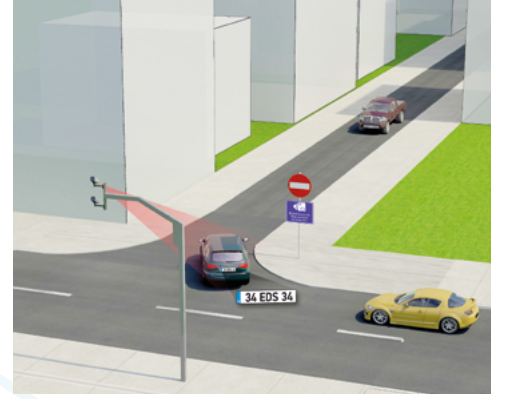

Ters Yön EDS

Elektronik Denetleme Sistemleri

Trafiğin güvenli biçimde akması, olası kazaların engellenmesi, can ve mal güvenliğinin sağlanması için ters yönde giren araçları radar ya da manyetik loop teknolojisi ile tespit eden sistemdir.

GENEL ÖZELLİKLER

- %95 başarı oranıyla otomatik plaka tanıma özelliği
- Her bir ihlal için 2 adet yüksek kaliteli ve akıllı kanıt fotoğrafı ile ihlale ait tüm detaylar (ilçe, tarih ve saat, cihaz seri numarası, kavşak ID'si ve adı, yazılım sürümü, kanıt numarası, araç plakası, araç yönü, vb.)
- Yüksek çözünürlüklü kamera ile 7/24 lokal video kaydı
- İhlal fotoğraflarında özel güvenlik imzası
- Kızılötesi spot aydınlatma desteği ile karanlıkta resim alabilme
- Sahadan merkeze iletilen kanıta dair tüm detaylarda KGYS uyumluluğu
- Gruplandırma özelliği sayesinde birden fazla sistem için çalışma planı oluşturabilme
- Modüler yazılım desteği
- Esnek sistem mimarisi