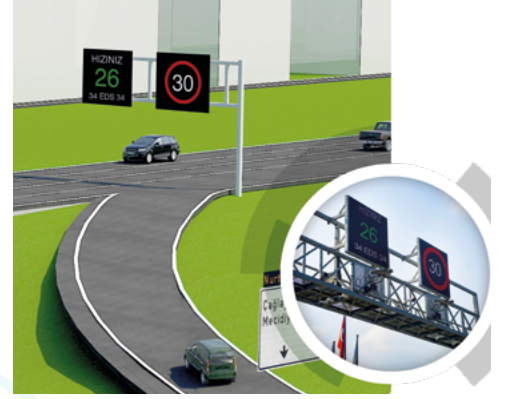

Anlık Hız EDS

Elektronik Denetleme Sistemleri

Sürücülere anlık hızları hakkında bilgilendirme yaparak, hız limitlerinin üstünde olan sürücüleri uarmayı amaçlayan bütünlük radarlı uyarı sistemidir.

GENEL ÖZELLİKLER

- %95 başarı oranıyla otomatik plaka tanıma
- Her bir ihlal için 2 adet yüksek kaliteli ve akıllı kanıt fotoğrafı ile ihlale ait tüm detaylar (ilçe, tarih ve saat, cihaz seri numarası, kavşak ID'si ve adı, yazılım sürümü, kanıt numarası, araç plakası, araç yönü, vb.)
- Yüksek çözünürlüklü kamera ile 7/24 lokal video kaydı
- İhlal fotoğraflarında özel güvenlik imzası
- Tek radar ile 4 şeritte bilgilendirme yapabilme
- Gerçek zamanlı hız ile birlikte plakayı tespit ederek sürücüleri bilgilendirebilme
- Sahadan merkeze iletilen kanıtlarda KGYS uyumluluğu
- Gruplandırma özelliği sayesinde birden fazla sistem için çalışma planı oluşturabilme
- Modüler yazılım desteği
- Esnek sistem mimarisi